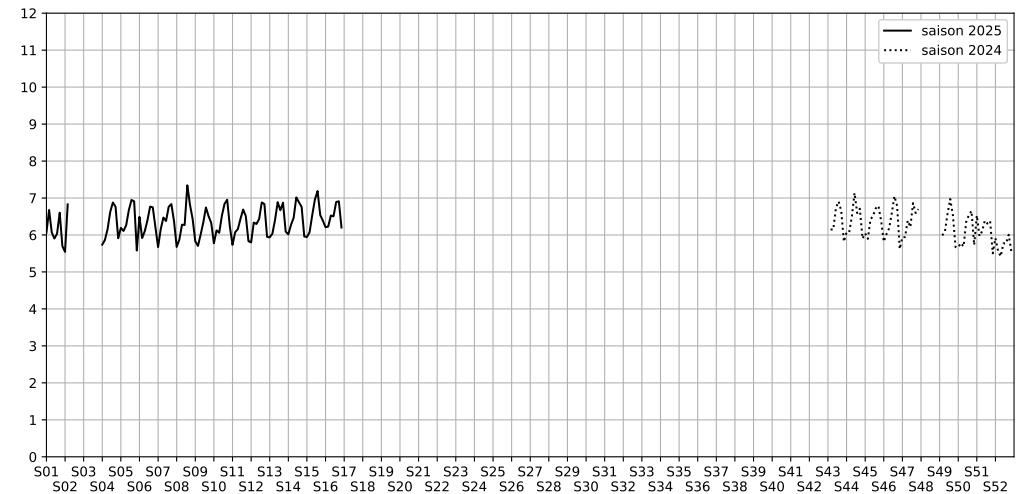

Indice Harmonica Nuit [22h-06h]
Comparaison avec saison précédente à jour équivalent