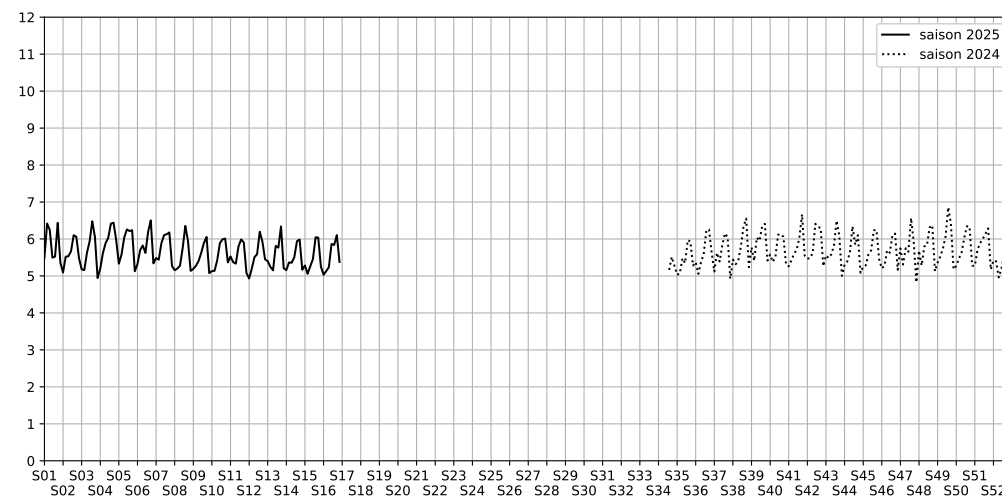

Indice Harmonica Nuit [22h-06h]
Comparaison avec saison précédente à jour équivalent