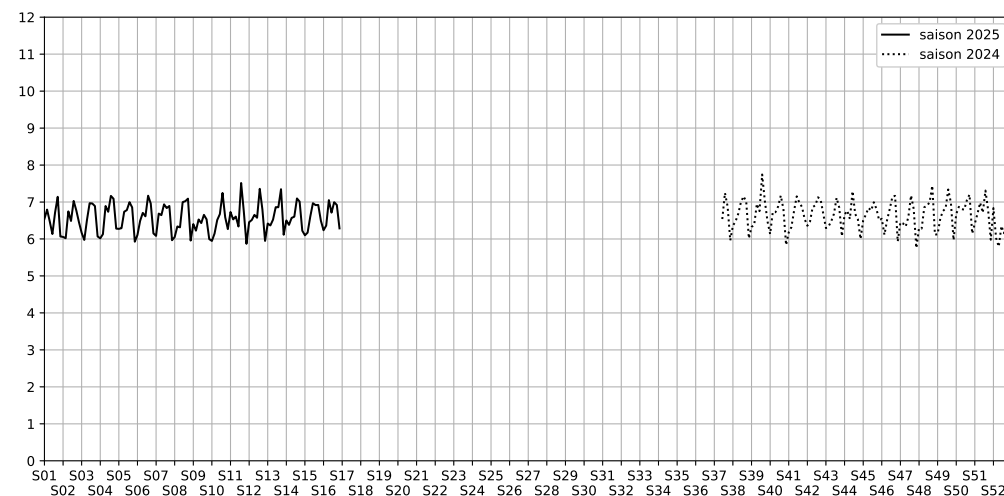

Indice Harmonica Nuit [22h-06h]
Comparaison avec saison précédente à jour équivalent