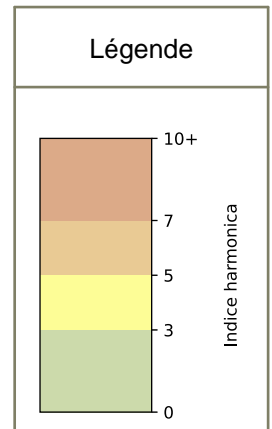

	22h-00h	00h-02h	02h-04h	04h-06h	Total nuit (22h-06h)
Nuit du lundi 14/04/2025 au mardi 15/04/2025	6,8	4,0	3,3	2,8	4,3
	64,9 dB(A)	49,0 dB(A)	44,8 dB(A)	44,5 dB(A)	59,0 dB(A)
Nuit du mardi 15/04/2025 au mercredi 16/04/2025	7,0	4,5	2,9	2,7	4,3
	66,9 dB(A)	50,8 dB(A)	43,2 dB(A)	42,9 dB(A)	61,0 dB(A)
Nuit du mercredi 16/04/2025 au jeudi 17/04/2025	7,2	4,6	3,7	2,9	4,6
	67,0 dB(A)	52,6 dB(A)	45,8 dB(A)	44,2 dB(A)	61,2 dB(A)
Nuit du jeudi 17/04/2025 au vendredi 18/04/2025	7,5	5,8	3,2	3,1	4,9
	67,9 dB(A)	58,5 dB(A)	44,4 dB(A)	44,7 dB(A)	62,4 dB(A)
Nuit du vendredi 18/04/2025 au samedi 19/04/2025	8,0	6,6	4,0	3,6	5,6
	70,3 dB(A)	62,0 dB(A)	48,5 dB(A)	47,2 dB(A)	64,9 dB(A)
Nuit du samedi 19/04/2025 au dimanche 20/04/2025	7,6	5,7	5,1	4,6	5,7
	69,0 dB(A)	56,9 dB(A)	55,1 dB(A)	51,9 dB(A)	63,4 dB(A)
Nuit du dimanche 20/04/2025 au lundi 21/04/2025	7,0	4,7	3,7	2,7	4,5
	65,1 dB(A)	51,8 dB(A)	46,4 dB(A)	41,8 dB(A)	59,3 dB(A)