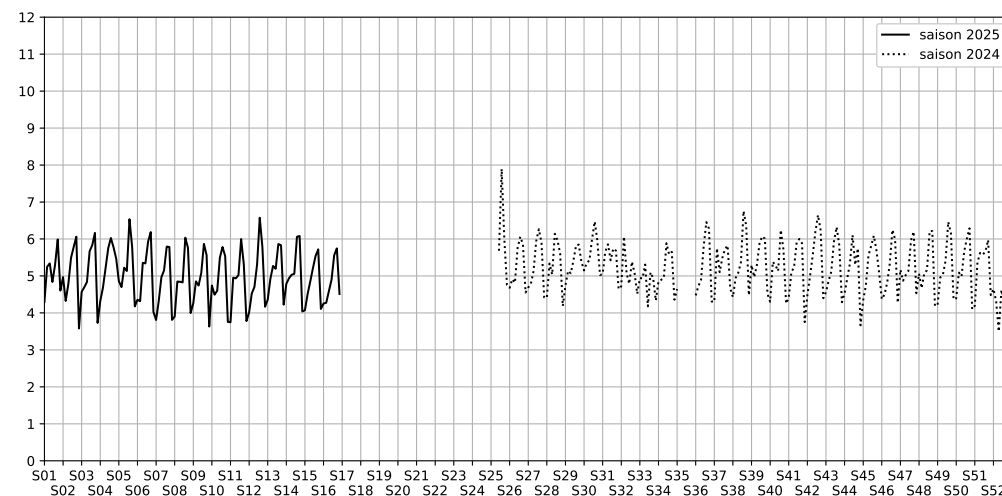

Indice Harmonica Nuit [22h-06h]
Comparaison avec saison précédente à jour équivalent