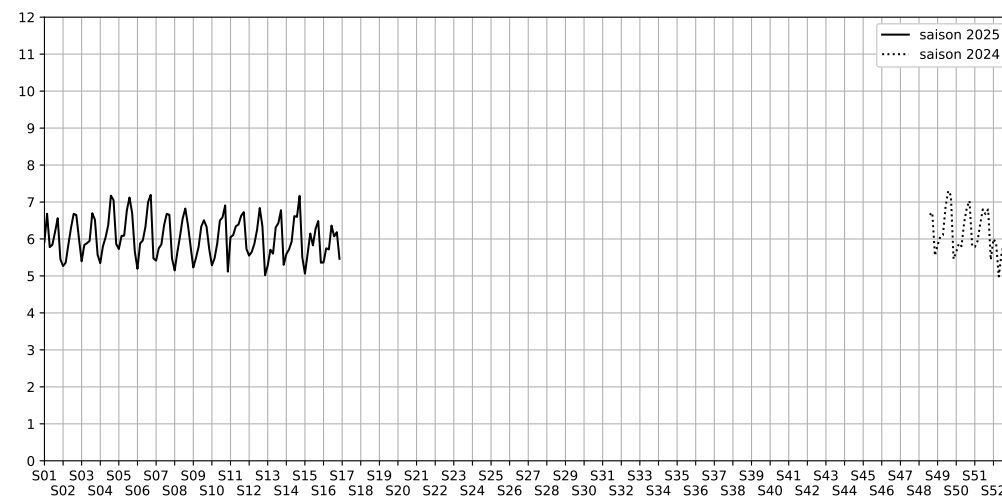

Indice Harmonica Nuit [22h-06h]
Comparaison avec saison précédente à jour équivalent