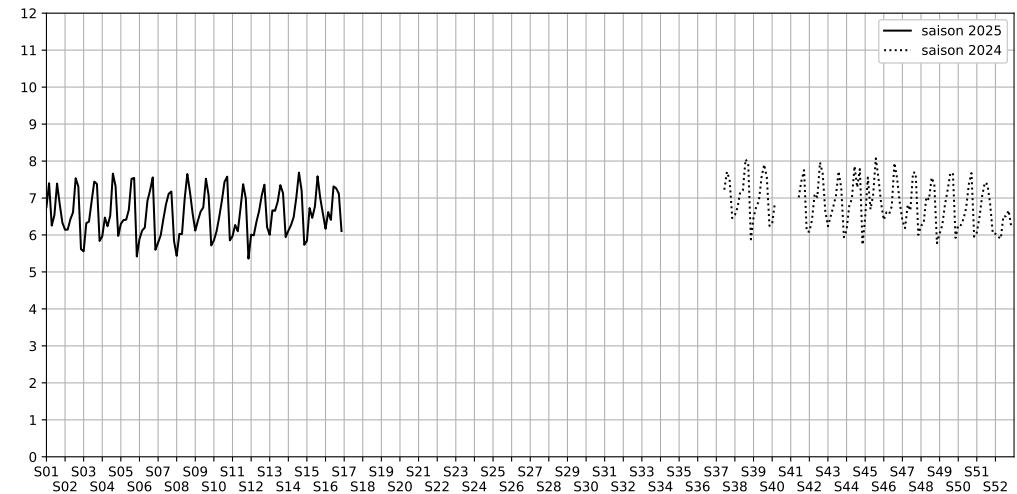

Indice Harmonica Nuit [22h-06h]
Comparaison avec saison précédente à jour équivalent