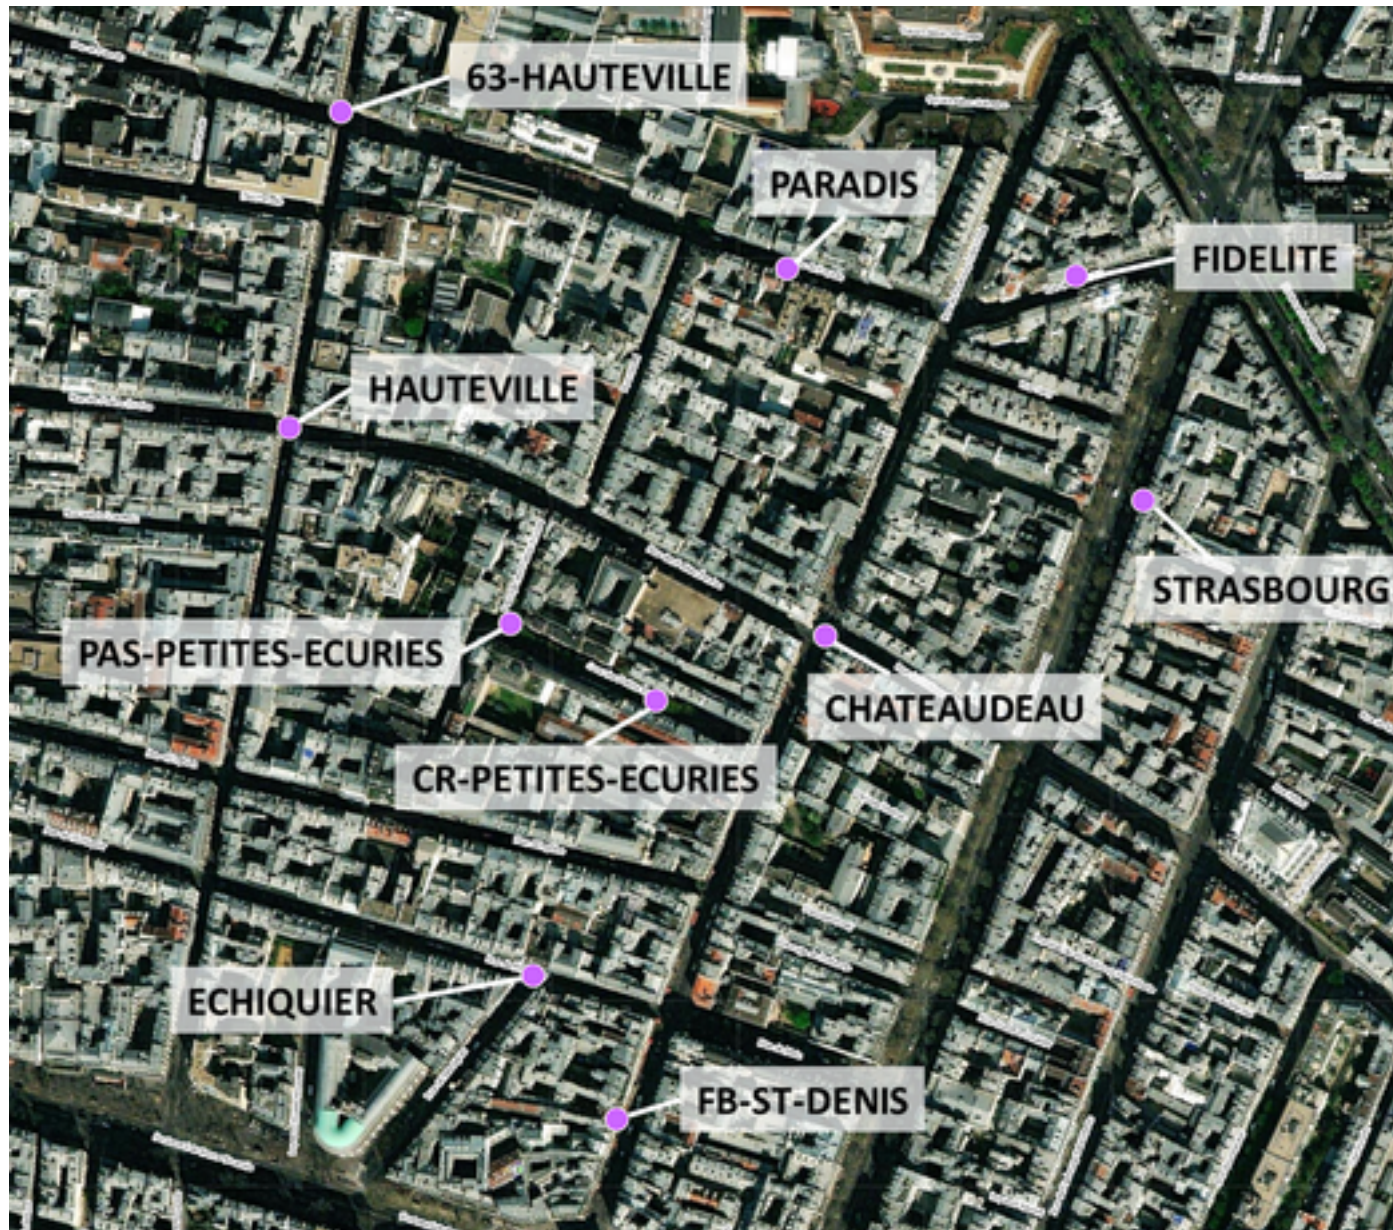

# Capteurs méduse SAINT-DENIS PARADIS

2025 / sem. 16 (du 14/04/2025 au 20/04/2025)

*NB : Chaque capteur est désigné par le nom de la rue dans laquelle il est implanté*