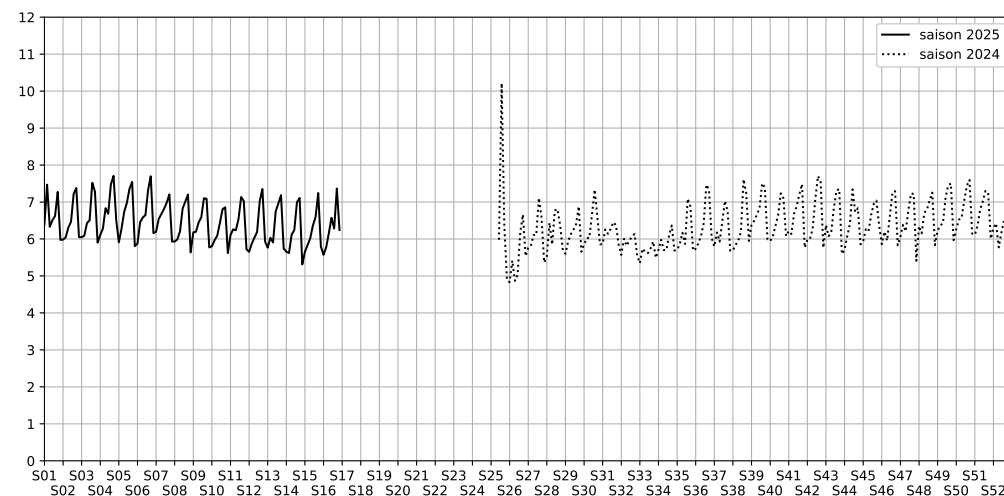

Indice Harmonica Nuit [22h-06h]
Comparaison avec saison précédente à jour équivalent