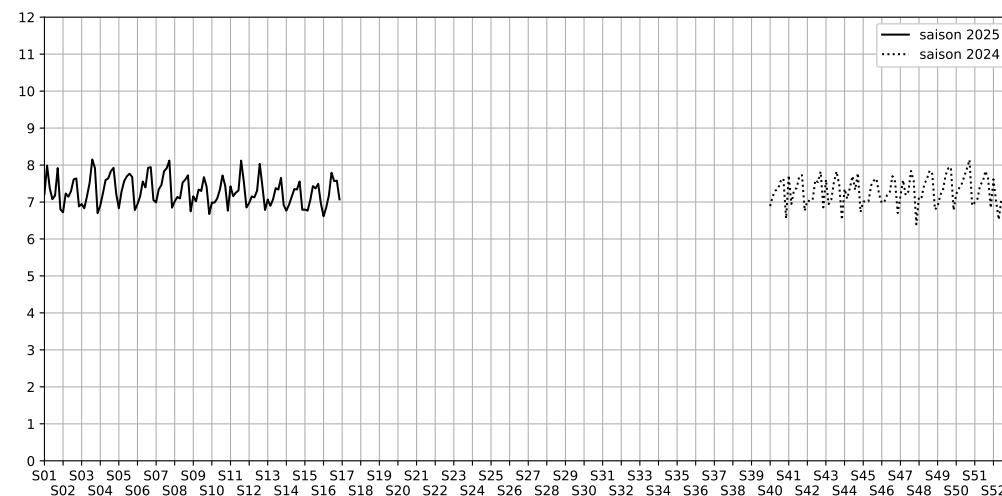

Indice Harmonica Nuit [22h-06h]
Comparaison avec saison précédente à jour équivalent