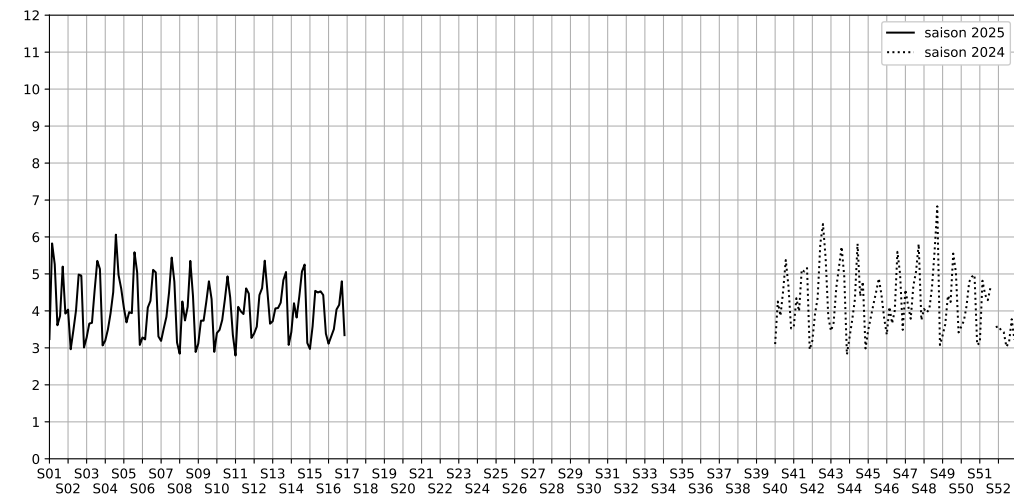

Indice Harmonica Nuit [22h-06h]
Comparaison avec saison précédente à jour équivalent